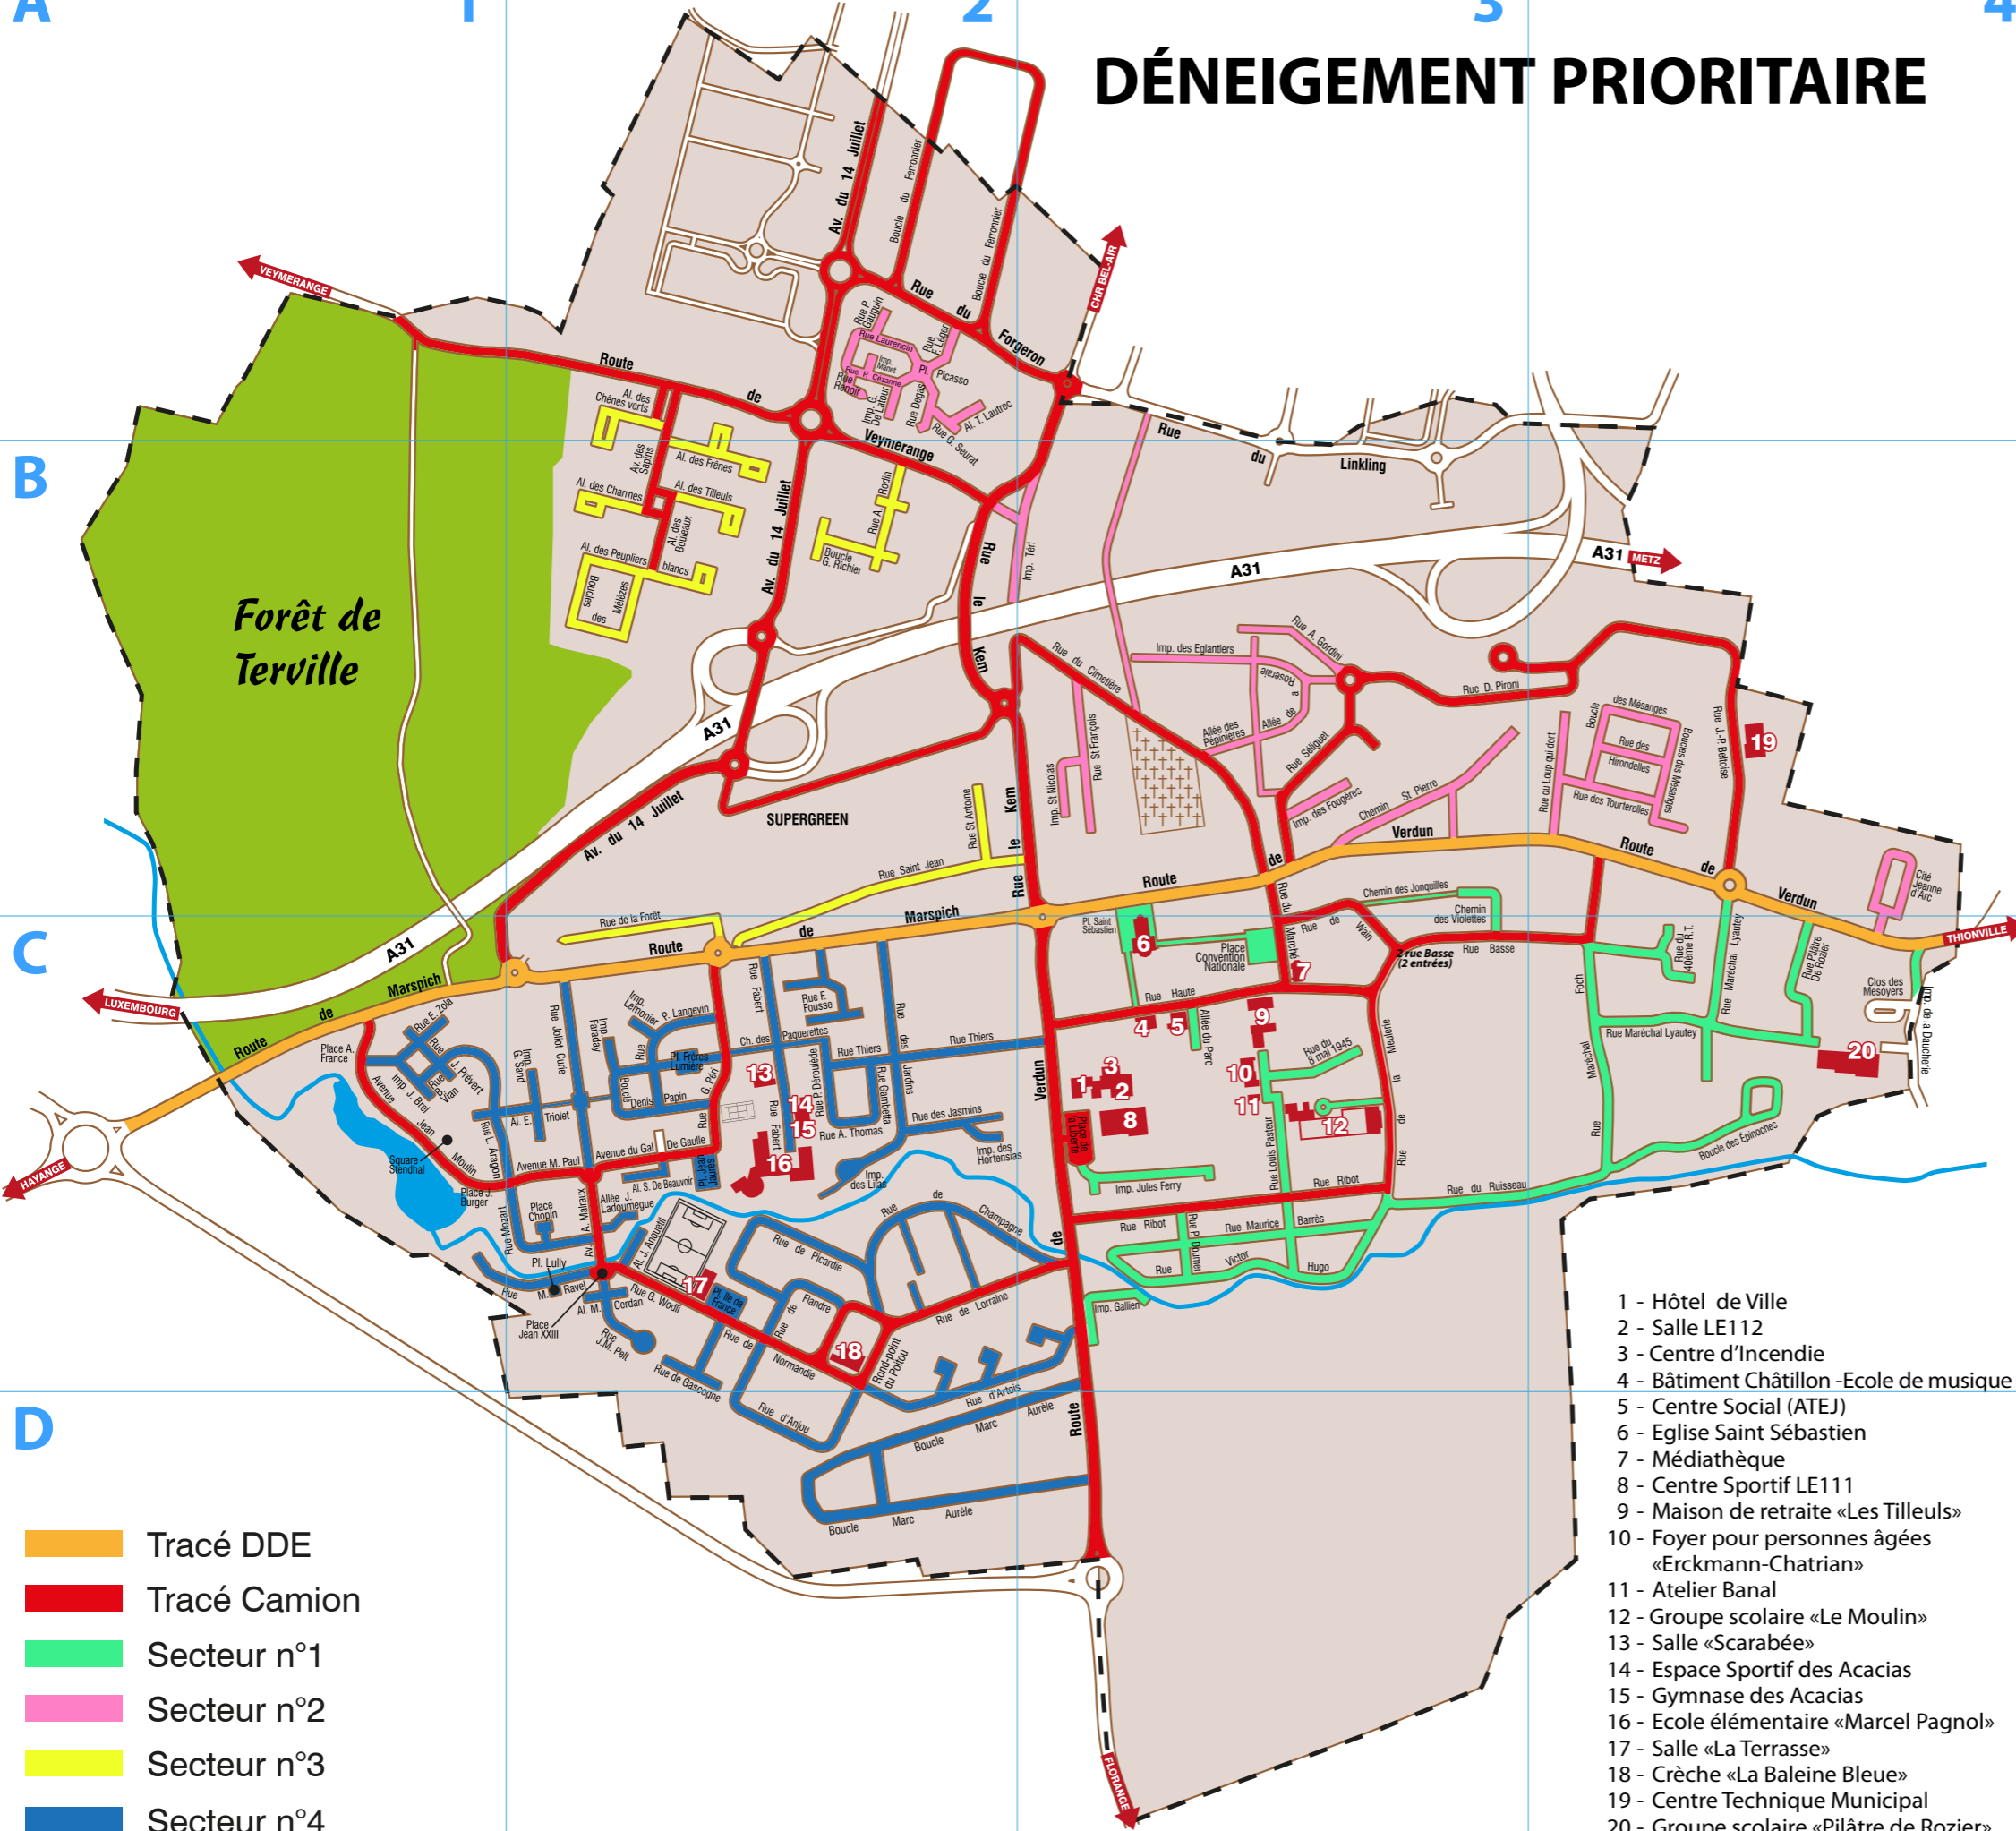

A**1****2****3****4**

DÉNEIGEMENT PRIORITAIRE

VILLE DE TERVILLE

B**C****D**

- Tracé DDE
- Tracé Camion
- Secteur n°1
- Secteur n°2
- Secteur n°3
- Secteur n°4

- 1 - Hôtel de Ville
- 2 - Salle LE112
- 3 - Centre d'Incendie
- 4 - Bâtiment Châtillon -Ecole de musique
- 5 - Centre Social (ATEJ)
- 6 - Eglise Saint Sébastien
- 7 - Médiathèque
- 8 - Centre Sportif LE111
- 9 - Maison de retraite «Les Tilleuls»
- 10 - Foyer pour personnes âgées «Erckmann-Chatrian»
- 11 - Atelier Banal
- 12 - Groupe scolaire «Le Moulin»
- 13 - Salle «Scarabée»
- 14 - Espace Sportif des Acacias
- 15 - Gymnase des Acacias
- 16 - Ecole élémentaire «Marcel Pagnol»
- 17 - Salle «La Terrasse»
- 18 - Crèche «La Baleine Bleue»
- 19 - Centre Technique Municipal
- 20 - Groupe scolaire «Pilat de Rozier»